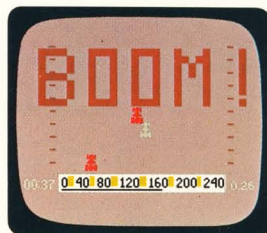

Calculator

ACTION/SKILL

2001—280 Zzzap™

2003—Panzer Attack™

2001—Dodgem™

2003—Red Baron™

2002—Sea Wolf™

2004—Space Race